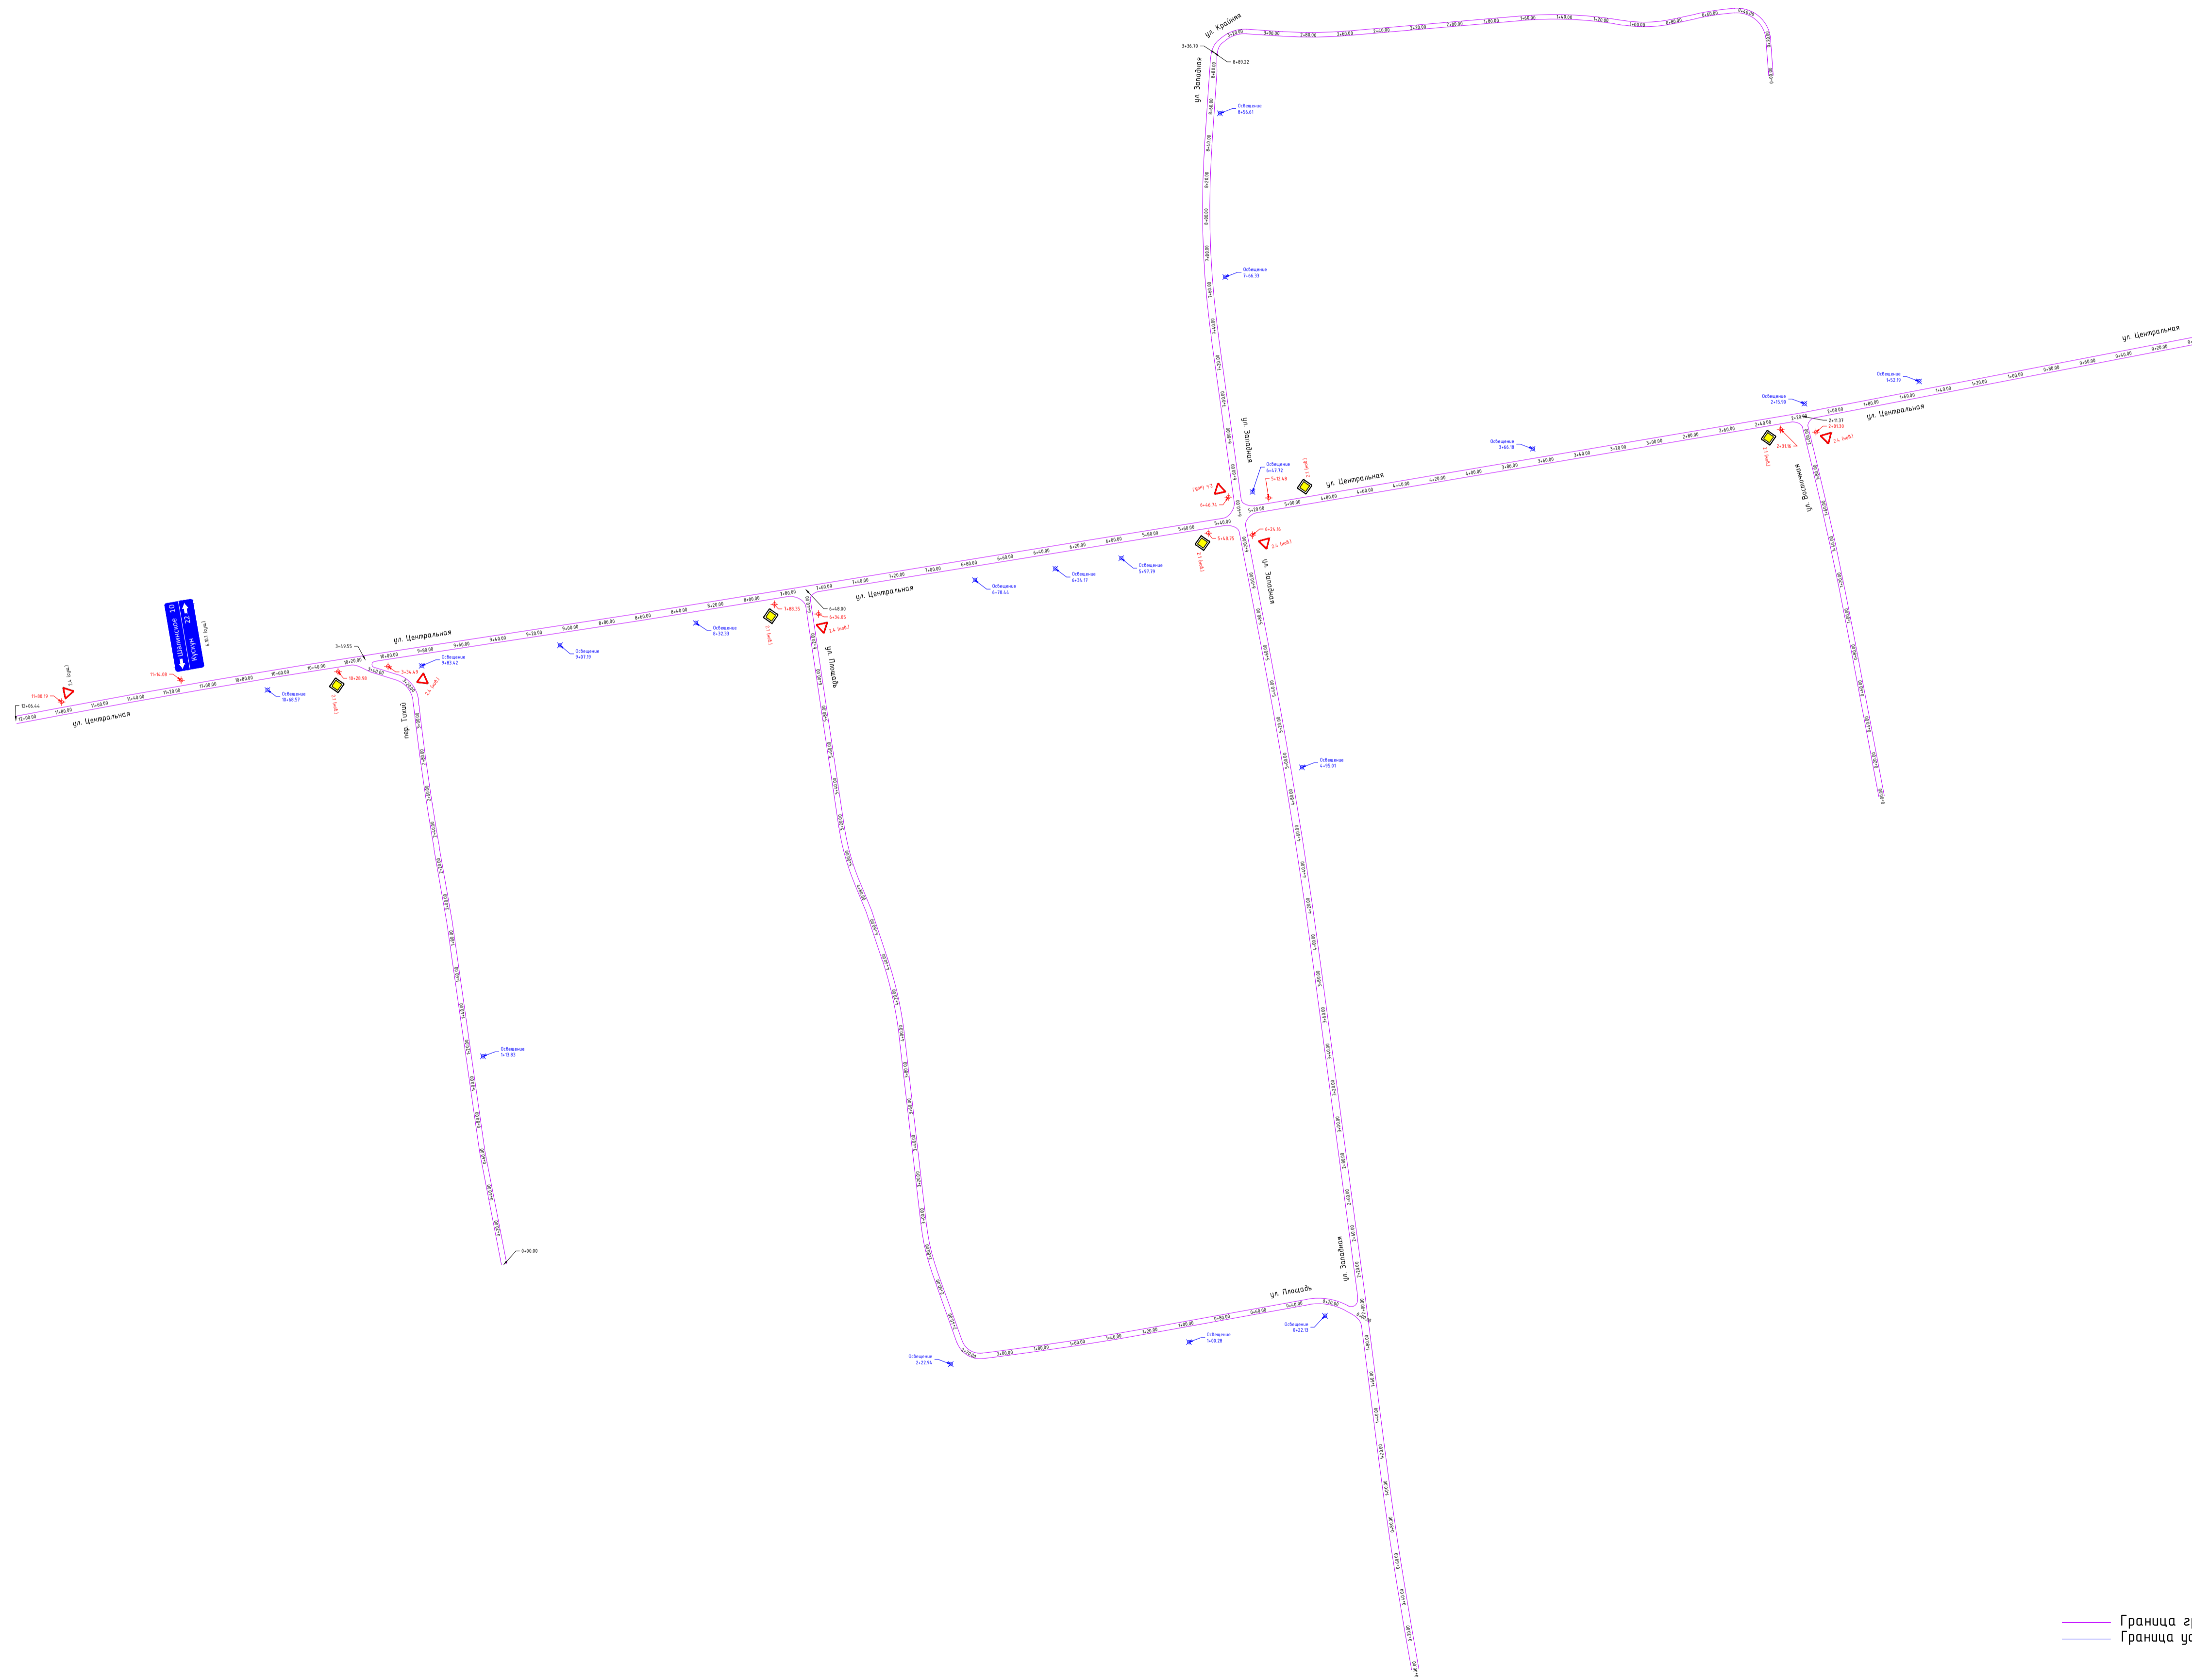

Схема организации дорожного движения Каменского сельсовета п. Малая Камарчага М 1:2000

Примечание:

- Граница гравийного покрытия
- Граница усовершенствованного покрытия
- Фактически установленный дорожный знак
- Проектируемый дорожный знак